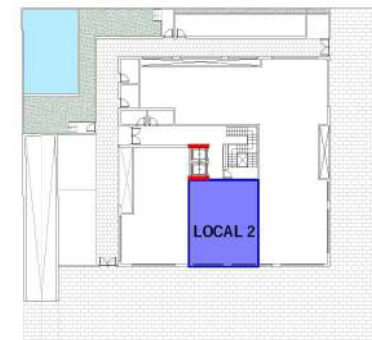

Avda. de La Marina Española

Superficie útil: 60,95 m2
Superficie construida: 65,55m2

El presente plano tiene carácter informativo, su información ha sido elaborada a partir de los estudios previos del proyecto, estando sujeto a posibles modificaciones de carácter técnico derivadas del desarrollo del proyecto o motivadas por exigencias técnicas de su ejecución.

La ubicación y dimensiones de pilares y paso de instalaciones pueden verse alteradas.

El local se transmitirá diáfano, sin acabados.

e:1/100